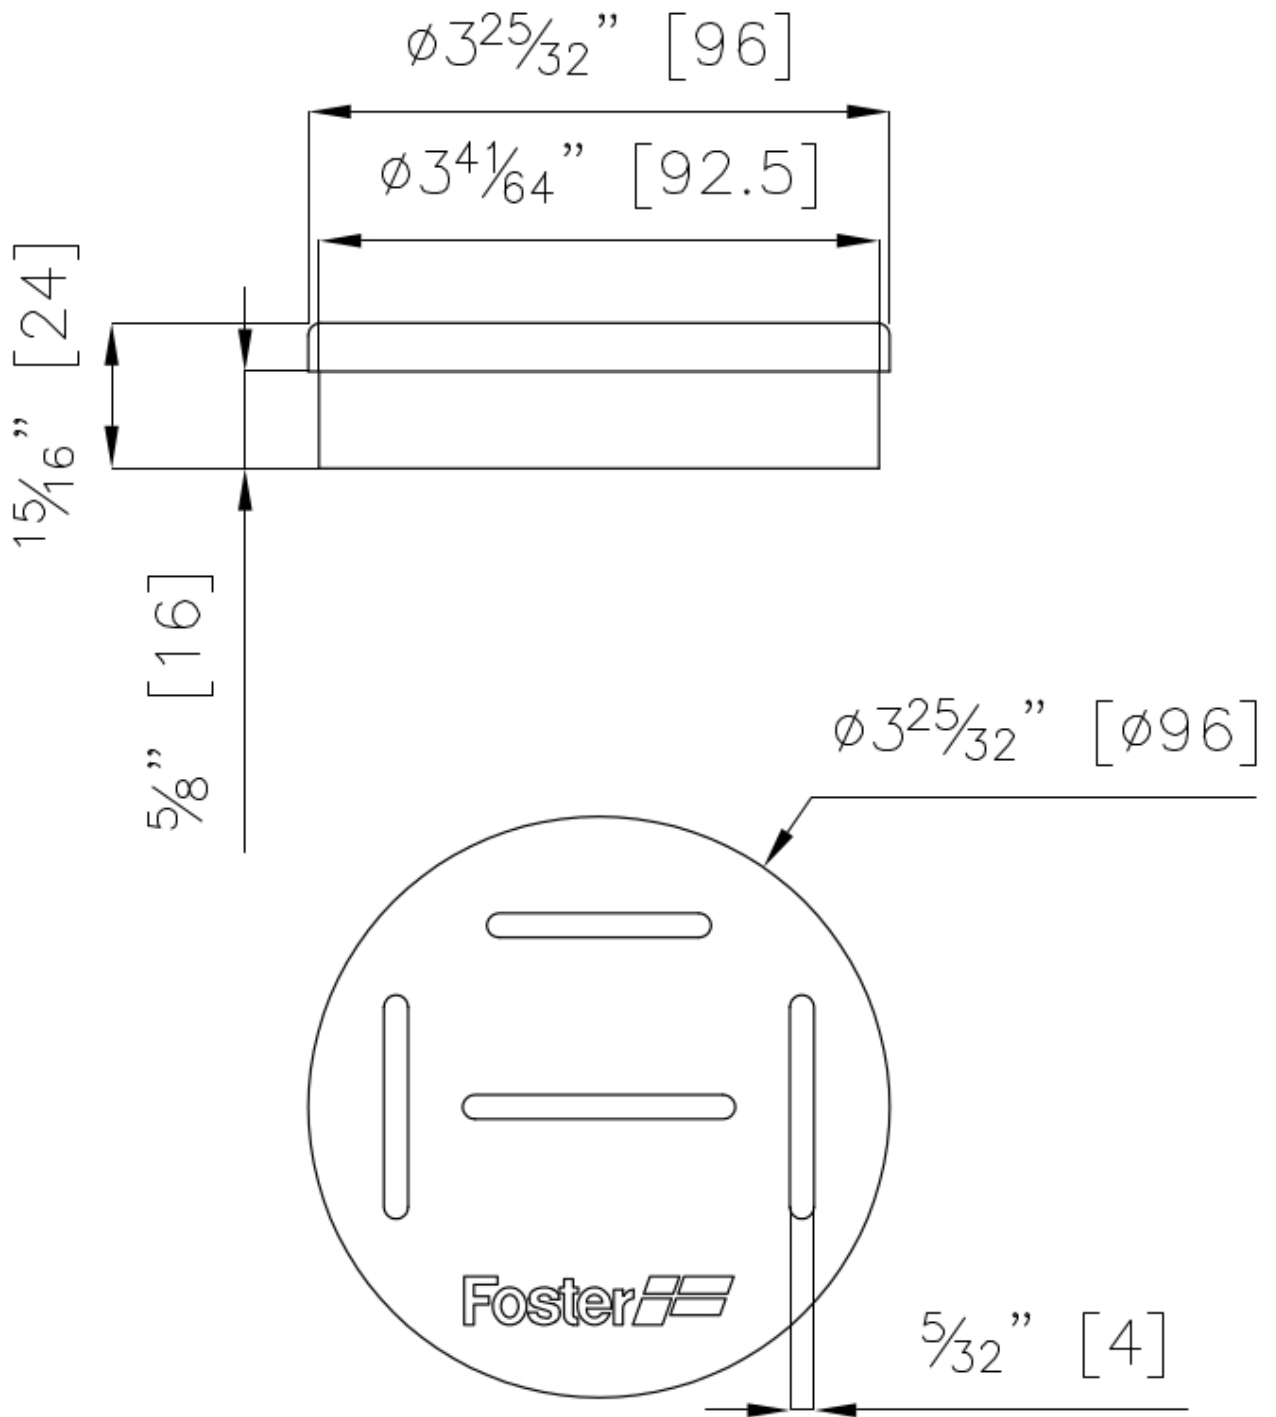

Porta-coltelli

Accessori e Complementi

Codice: 8100 030

DETTAGLI

Materiale Foster Black Composit

Accessori lavelli Porta-coltelli

Dimensioni Ø9.6x2.4 cm

Note: Abbinabile solamente ai kit:
- 8100 700
- 8100 703
- 8100 704
- 8100 706
- 8100 621
- 8100 626
- 1773 723

DATI TECNICI

ACCESSORI OPZIONALI

Set di 3 porta-bottiglie
8100 621

Set di 3 porta-bottiglie
8100 626